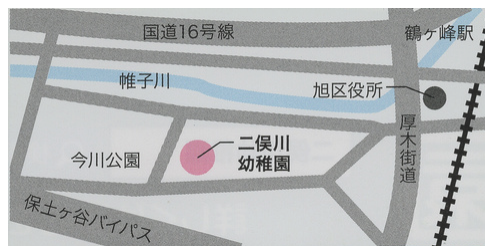

認定こども園 二俣川幼稚園

駐車場・駐輪場
あります

〒241-0033
横浜市旭区今川町 16-1
TEL 045-391-1238
ホームページアドレス
<https://futamata-kg.ed.jp/>

幼稚園のこともっと知りたい！

見学日
5月より開始
各日10時から

どなたでもご利用できます

高原文庫一般貸出
毎週金曜日
10:00~16:00

ひろ〜い園庭で遊ぼう！

園庭開放
毎週金曜日
10:00~16:00

名札をご用意しますので
事前にお電話ください
もりのこ
TEL 045-364-4132