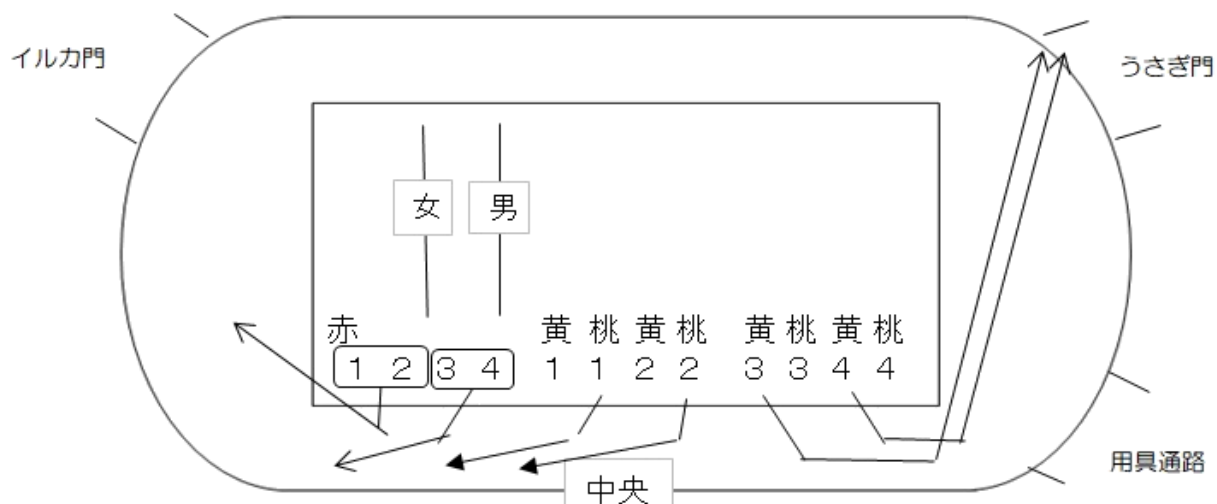

プログラムの流れや内容に目を通しておいってください。
保護者の会、クラス委員さん、ボランティアのお父様、お母様
当日のお手伝いよろしくお願いたします。

☆運動会の競技についての変更・補足です。

10月11日更新

桃組と黄組が手を繋いで入場します。

No.1 元気に体操1、2、3!

開会式後、「レッツゴー体操」に合わせて体操します。

No.4 空いっぱい旗の波!(ゆうぎ)

・各クラス、背の順で並びます。曲の途中で、後ろや横を向いて踊る場面もあります。

No.12 リズムにのって、なかよくダンス!(親子ゆうぎ)

- ・1・4組の保護者の方→うさぎ門で待ち合わせ
- ・2・3組の保護者の方→いるか門で待ち合わせ