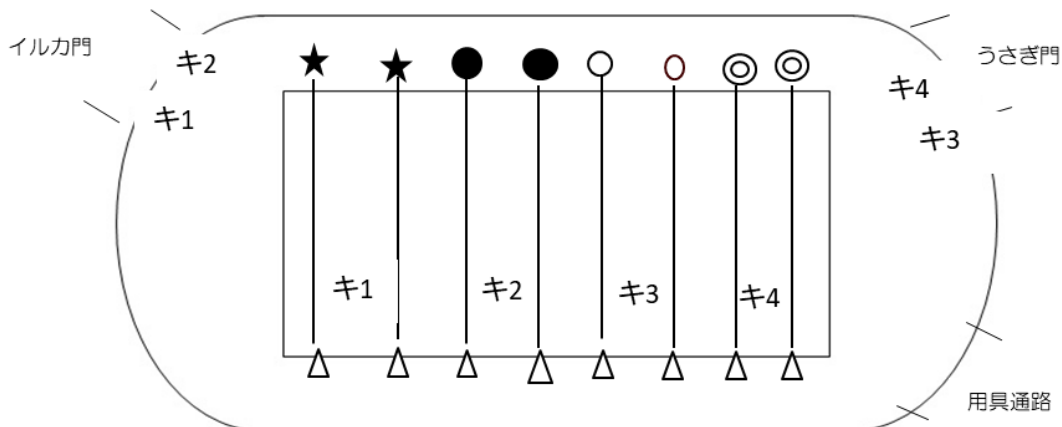

No.4 空いっばいに旗の波！（ゆうぎ）

- ・曲目『ダンスホール』
- ・各クラス、黄1→緑、黄2→赤、黄3→黄、黄4→青の4色の旗を持って踊ります。

No.6 熱血！玉入れ

- ・黄 1・4組(白)vs 黄 2・3組(紅)の4クラス対抗戦です。
- ・1・2回戦目は玉入れ競争、3回戦目は片付け競争です。
- ・赤組とは違った形式で、白熱した玉入れをお楽しみください。

※No.9の女子全員リレーは、No.14の男子リレーと一緒に次のページに記載してあります。