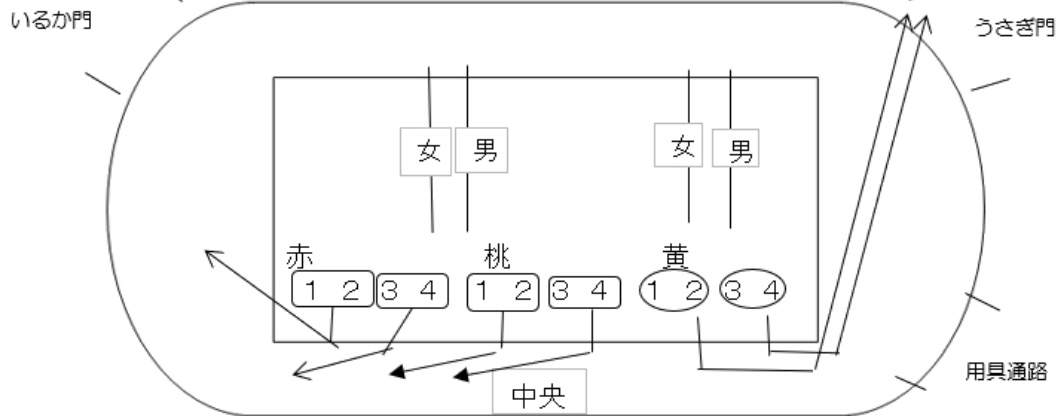

No.4 空いっばいに旗の波！（ゆうぎ）

- ・曲目『ダンスホール』
- ・各クラス、黄1→緑、黄2→赤、黄3→黄、黄4→青の4色の旗を持って踊ります。

No.6 熱血！玉入れ

- ・黄 1・4組(白)vs 黄 2・3組(紅)の4クラス対抗戦です。
- ・1・2回戦目は玉入れ競争、3回戦目は片付け競争です。
- ・赤組とは違った形式で、白熱した玉入れをお楽しみください。

※No.9の女子全員リレーは、No.14の男子リレーと一緒に次のページに記載してあります。