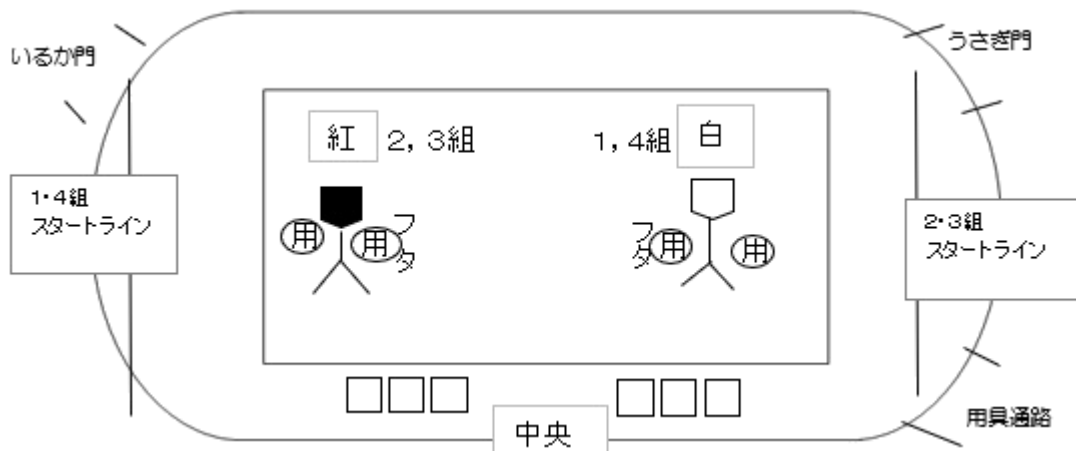

No.4 空いっばいに旗の波！（ゆうぎ）

- ・曲目『ダンスホール』
- ・各クラス、黄1→緑、黄2→赤、黄3→黄、黄4→青の4色の旗を持って踊ります。

No.6 熱血！玉入れ

- ・黄 1・4組(白)vs 黄 2・3組(紅)の4クラス対抗戦です。
- ・1・2回戦目は玉入れ競争、3回戦目は片付け競争です。
- ・赤組とは違った形式で、白熱した玉入れをお楽しみください。

※No.9の女子全員リレーは、No.14の男子リレーと一緒に次のページに記載してあります。