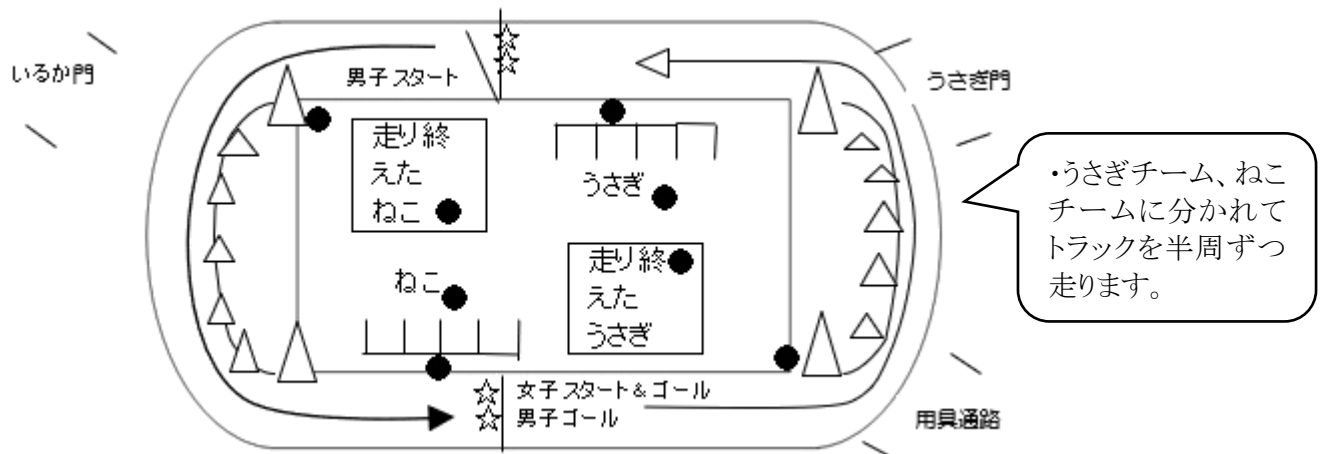

No.9, No.14 全員リレー(女子)(男子)

1 学期から少しずつ練習を重ねてきました。各クラスがそれぞれ作戦を立て、全員でスタートからゴールまでバトンを繋げます！！

◎全員リレーについて

毎年『走順』『どのコースを走るのか』を教えてほしい…というお話がでます。事前に「リレーチーム(走順表)」を配布しますが、当日の欠席や子どもの体調によって走順やチームを変更することがあります。どうぞご了承ください。

子どもたちは、当日に向けて練習を積み重ねています。皆の力を合わせ、1つのバトンを繋いでいく姿を是非、応援してください！

子どもたちも応援をしています。園児席の前に出での撮影、応援は控えてください。