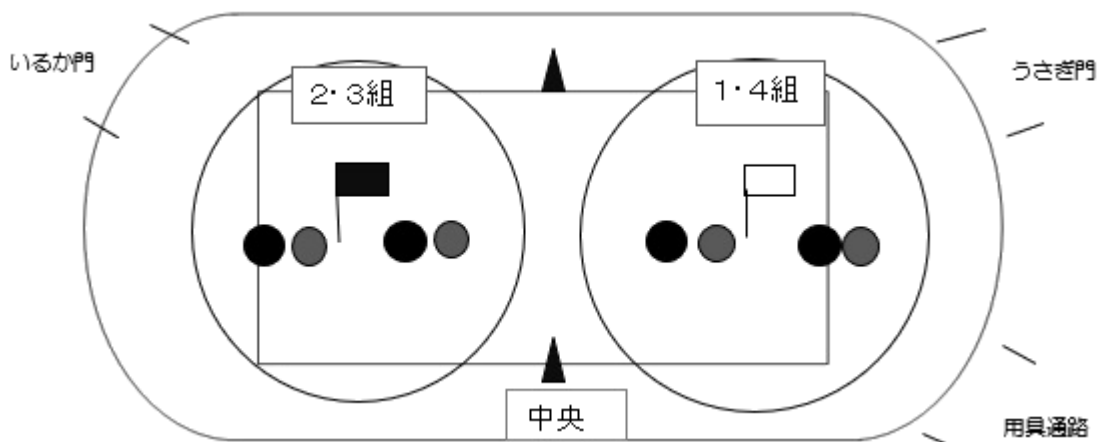

No.4 空いっばいに旗の波！（ゆうぎ）

- ・曲目『ダンスホール』
- ・各クラス、黄1→緑、黄2→赤、黄3→黄、黄4→青の4色の旗を持って踊ります。

No.6 熱血！玉入れ

- ・黄 1・4組(白)vs 黄 2・3組(紅)の4クラス対抗戦です。
- ・1・2回戦目は玉入れ競争、3回戦目は片付け競争です。
- ・赤組とは違った形式で、白熱した玉入れをお楽しみください。

※No.9の女子全員リレーは、No.14の男子リレーと一緒に次のページに記載してあります。

桃組閉会式

午前の部 おわりのことば・・・4クラスの中から3名の代表者が出ます。

〈 午後の部 〉

午後の部 はじめのことば・・・4クラスの中から3名の代表者が出ます。

No.12 リズムにのって、なかよくダンス！（親子ゆうぎ）

- ・曲目『ウキウキパレード』
- ・1・4組の保護者の方→いるか門で待ち合わせ
- ・2・3組の保護者の方→うさぎ門で待ち合わせ
- ・親子で各門からクラスごとに入場し、2クラスずつの大きな円になって踊ります。