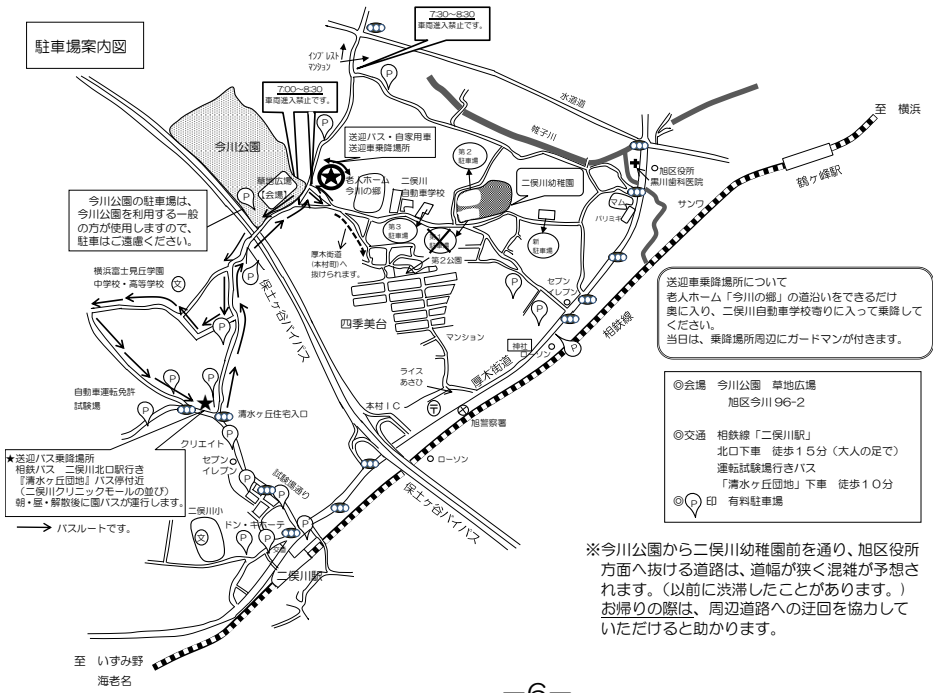

**駐車場案内図**

今川公園の駐車場は、今川公園を利用する一般の方が使用しますので、駐車はご遠慮ください。

7:00-8:30  
車両進入禁止です。

7:30-8:30  
車両進入禁止です。

送迎乗降場所について  
老人ホーム「今川の郷」の送迎をできるだけ奥に入り、二俣川自動車学校寄りに入って乗降してください。  
当日は、乗降場所周辺にガードマンが付きます。

- ◎会場 今川公園 草地広場  
旭区今川 96-2
- ◎交通 相鉄線「二俣川駅」  
北口下車 徒歩15分（大人の足で）  
運転試験場行きバス  
「清水ヶ丘団地」下車 徒歩10分
- ◎印 有料駐車場

※今川公園から二俣川幼稚園前を通り、旭区役所方面へ抜ける道路は、道幅が狭く混雑が予想されます。（以前に渋滞したことがあります。）  
お帰りの際は、周辺道路への迂回を協力していただけると助かります。